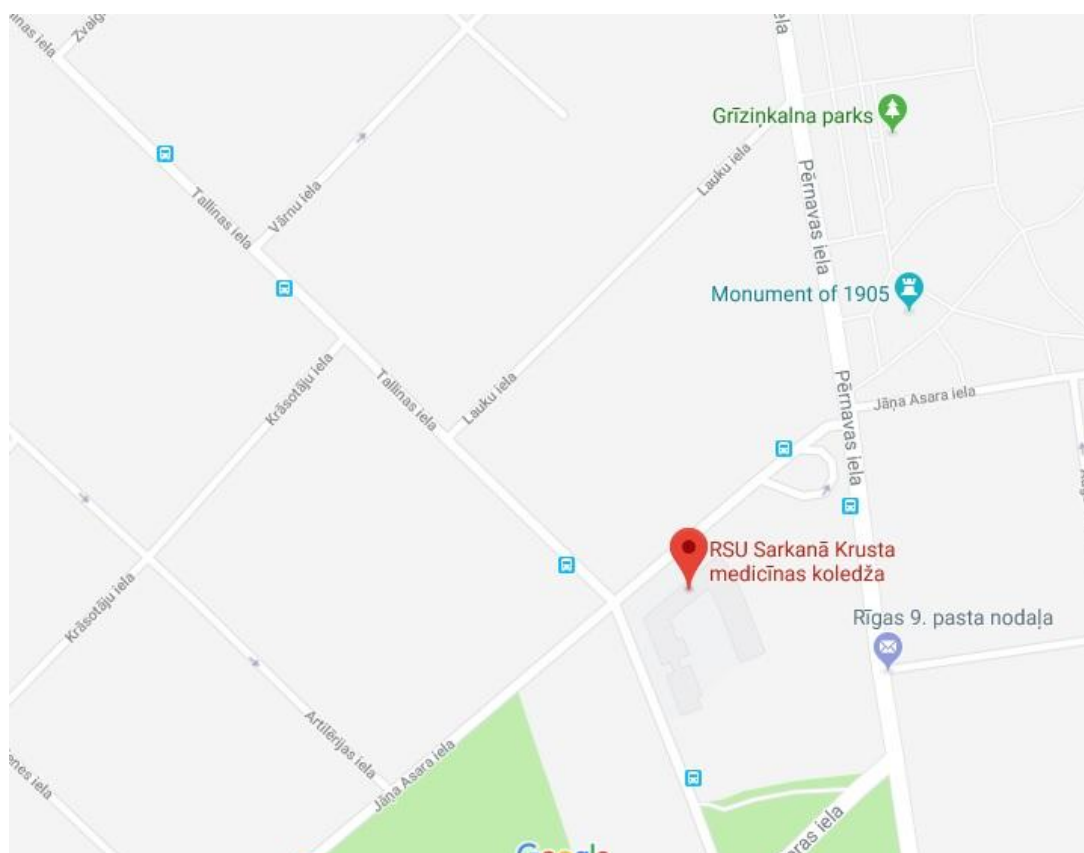

# Nokļūšana ar sabiedrisko transportu no Rīgas centra līdz RSU Sarkanā krusta medicīnas koledžai

Jāņa Asara ielā 5, Latgales priekšpilsētā, Rīgā, LV-1009

## Variants Nr. 1

Transportu kursēšanas ielu maršruts:

3. autobuss: Parādes iela, Flotes iela, Kapteiņu iela, Gobas iela, Gaigalas iela, Daugavgrīvas šoseja, Daugavgrīvas iela, Raņķa dambis, Uzvaras bulvāris, Akmens tilts, 11.novembra krastmala, 13.janvāra iela, Marijas iela, Merķeļa iela, Brīvības bulvāris, Brīvības iela, Pērnavas iela, A.Deglava iela, Ilūkstes iela, Akadēmiķa M.Keldiša iela, A.Saharova iela, Katlakalna iela

6. autobuss: Abrenes iela, Dzirnavu iela, Satekles iela, Merķeļa iela, Brīvības bulvāris, Brīvības iela, Pērnavas iela, A.Deglava iela, A.Saharova iela, Akadēmiķa M.Keldiša iela, Ulbrokas iela, A.Deglava iela, Ē.Valtera iela

**50. autobuss:** Abrenes iela, Turgeņeva iela, Gogoļa iela, Marijas iela, Merķeļa iela, Brīvības bulvāris, Brīvības iela, Stabu iela, Avotu iela, A.Deglava iela, Nīcgales iela, Sesku iela, Dārziema iela, Lubānas iela, Krustpils iela, Granīta iela