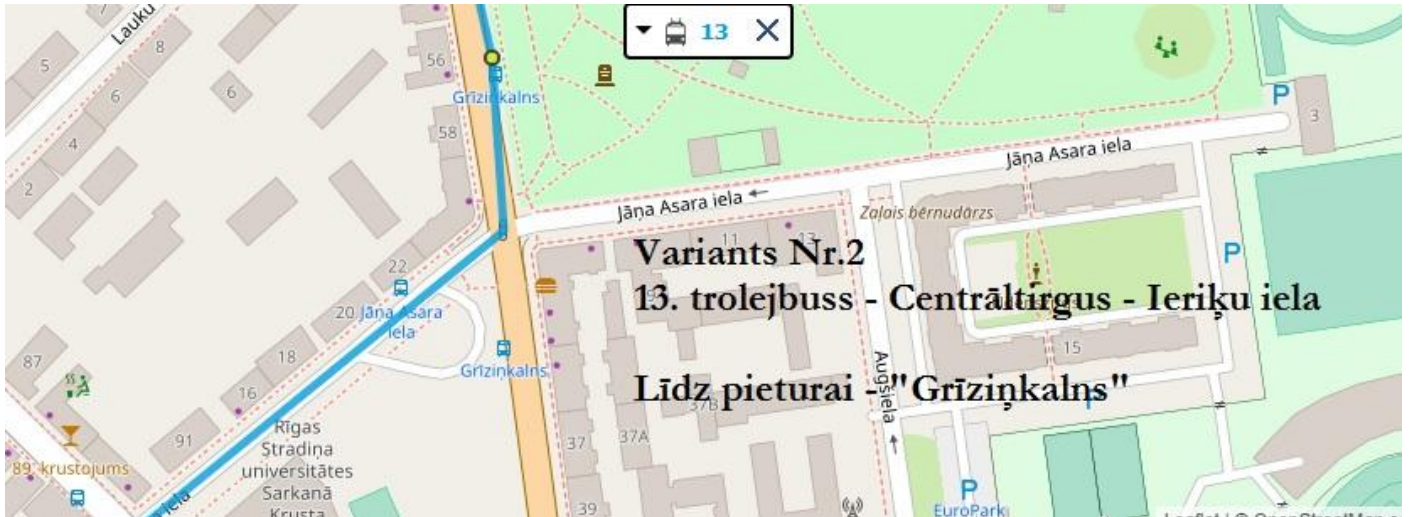

Variants Nr. 2

Transportu kursēšanas ielu maršruts:

13. trolejbuss: Gaiziņa iela, Gogoļa iela, Turgeņeva iela, Dzirnavu iela, E.Birznieka-Upīša, Lāčplēša iela, Avotu iela, J.Asara iela, Pērnavas iela, Brīvības iela, Brīvības gatve, Biķernieku iela, Kastrānes iela, Ieriķu iela, Gustava Zemgala gatve, Dzelzavas iela, Stirnu iela